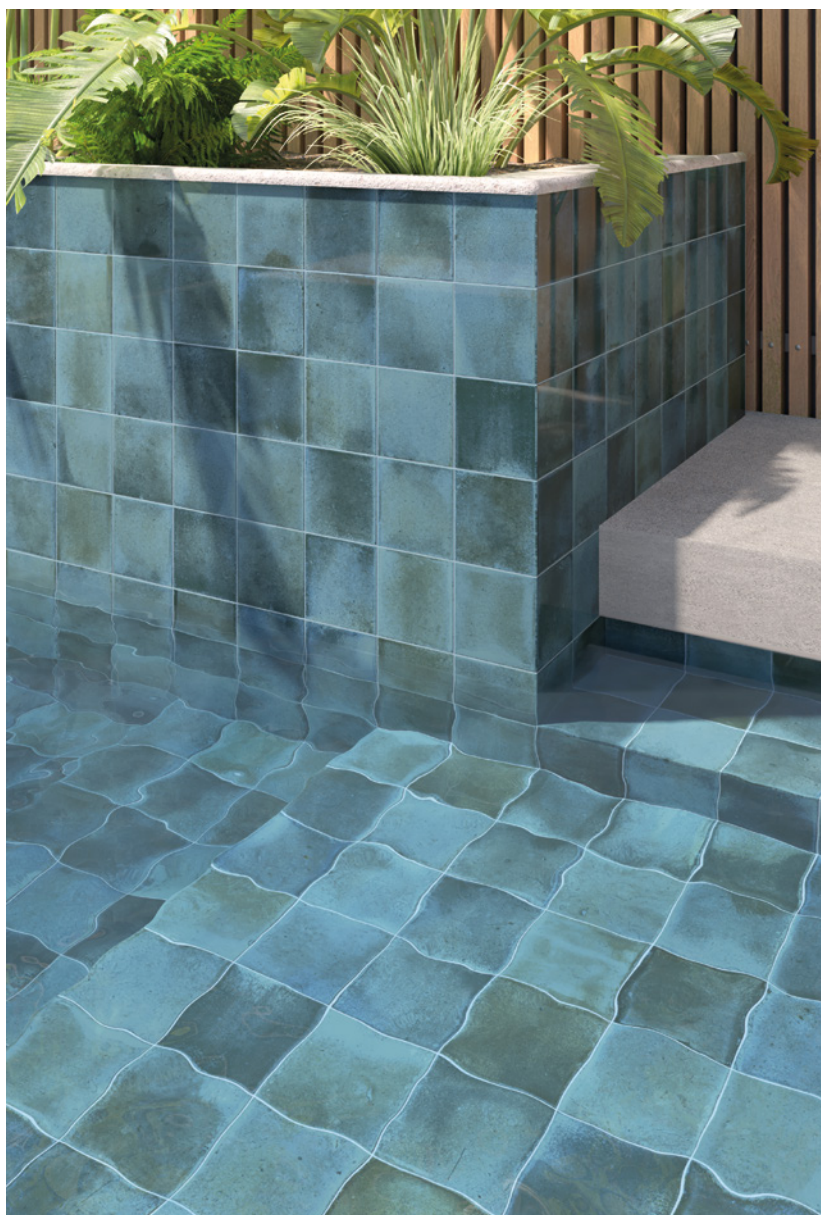

SPA&POOLS est une collection de carreaux en céramique de 15x15 cm, en porcelaine de haute qualité, conçue pour transformer les piscines en espaces élégants et sophistiqués.

Avec des finitions brillantes et mates et disponibles en 12 couleurs très nuancées, ces carreaux permettent une personnalisation totale et un design visuellement saisissant.

Cette collection, créée spécifiquement pour les piscines, allie durabilité, esthétique et facilité d'entretien, établissant de nouvelles normes en matière de conception de piscines.

SPA&POOLS SEA MATT 15x15 cm 6" x 6"

SPA&POOLS SHADOW MATT 15x15 cm | 6" x 6"

EQUIPE

SPA&POOLS JUNGLE MATT 15x15 cm 6" x 6"

SPA&POOLS INDIGO MATT 15x15 cm 6" x 6"

EQUIPE

SPA&POOLS CELADON 15x15 cm 6" x 6"

SPA&POOLS BLUE NIGHT 15x15 cm 6" x 6"

EQUIPE

SPA&POOLS MOSS GREEN 15x15 cm 6" x 6"

SPA&POOLS COLONIAL BLUE 15x15 cm 6" x 6"

Porcelánico · Pavimento / Porcelain tile · Floor tile
 Feinsteinzeug · Böden / Gres Cérame · Carrelage de sol

15 x 15 cm 6" x 6"