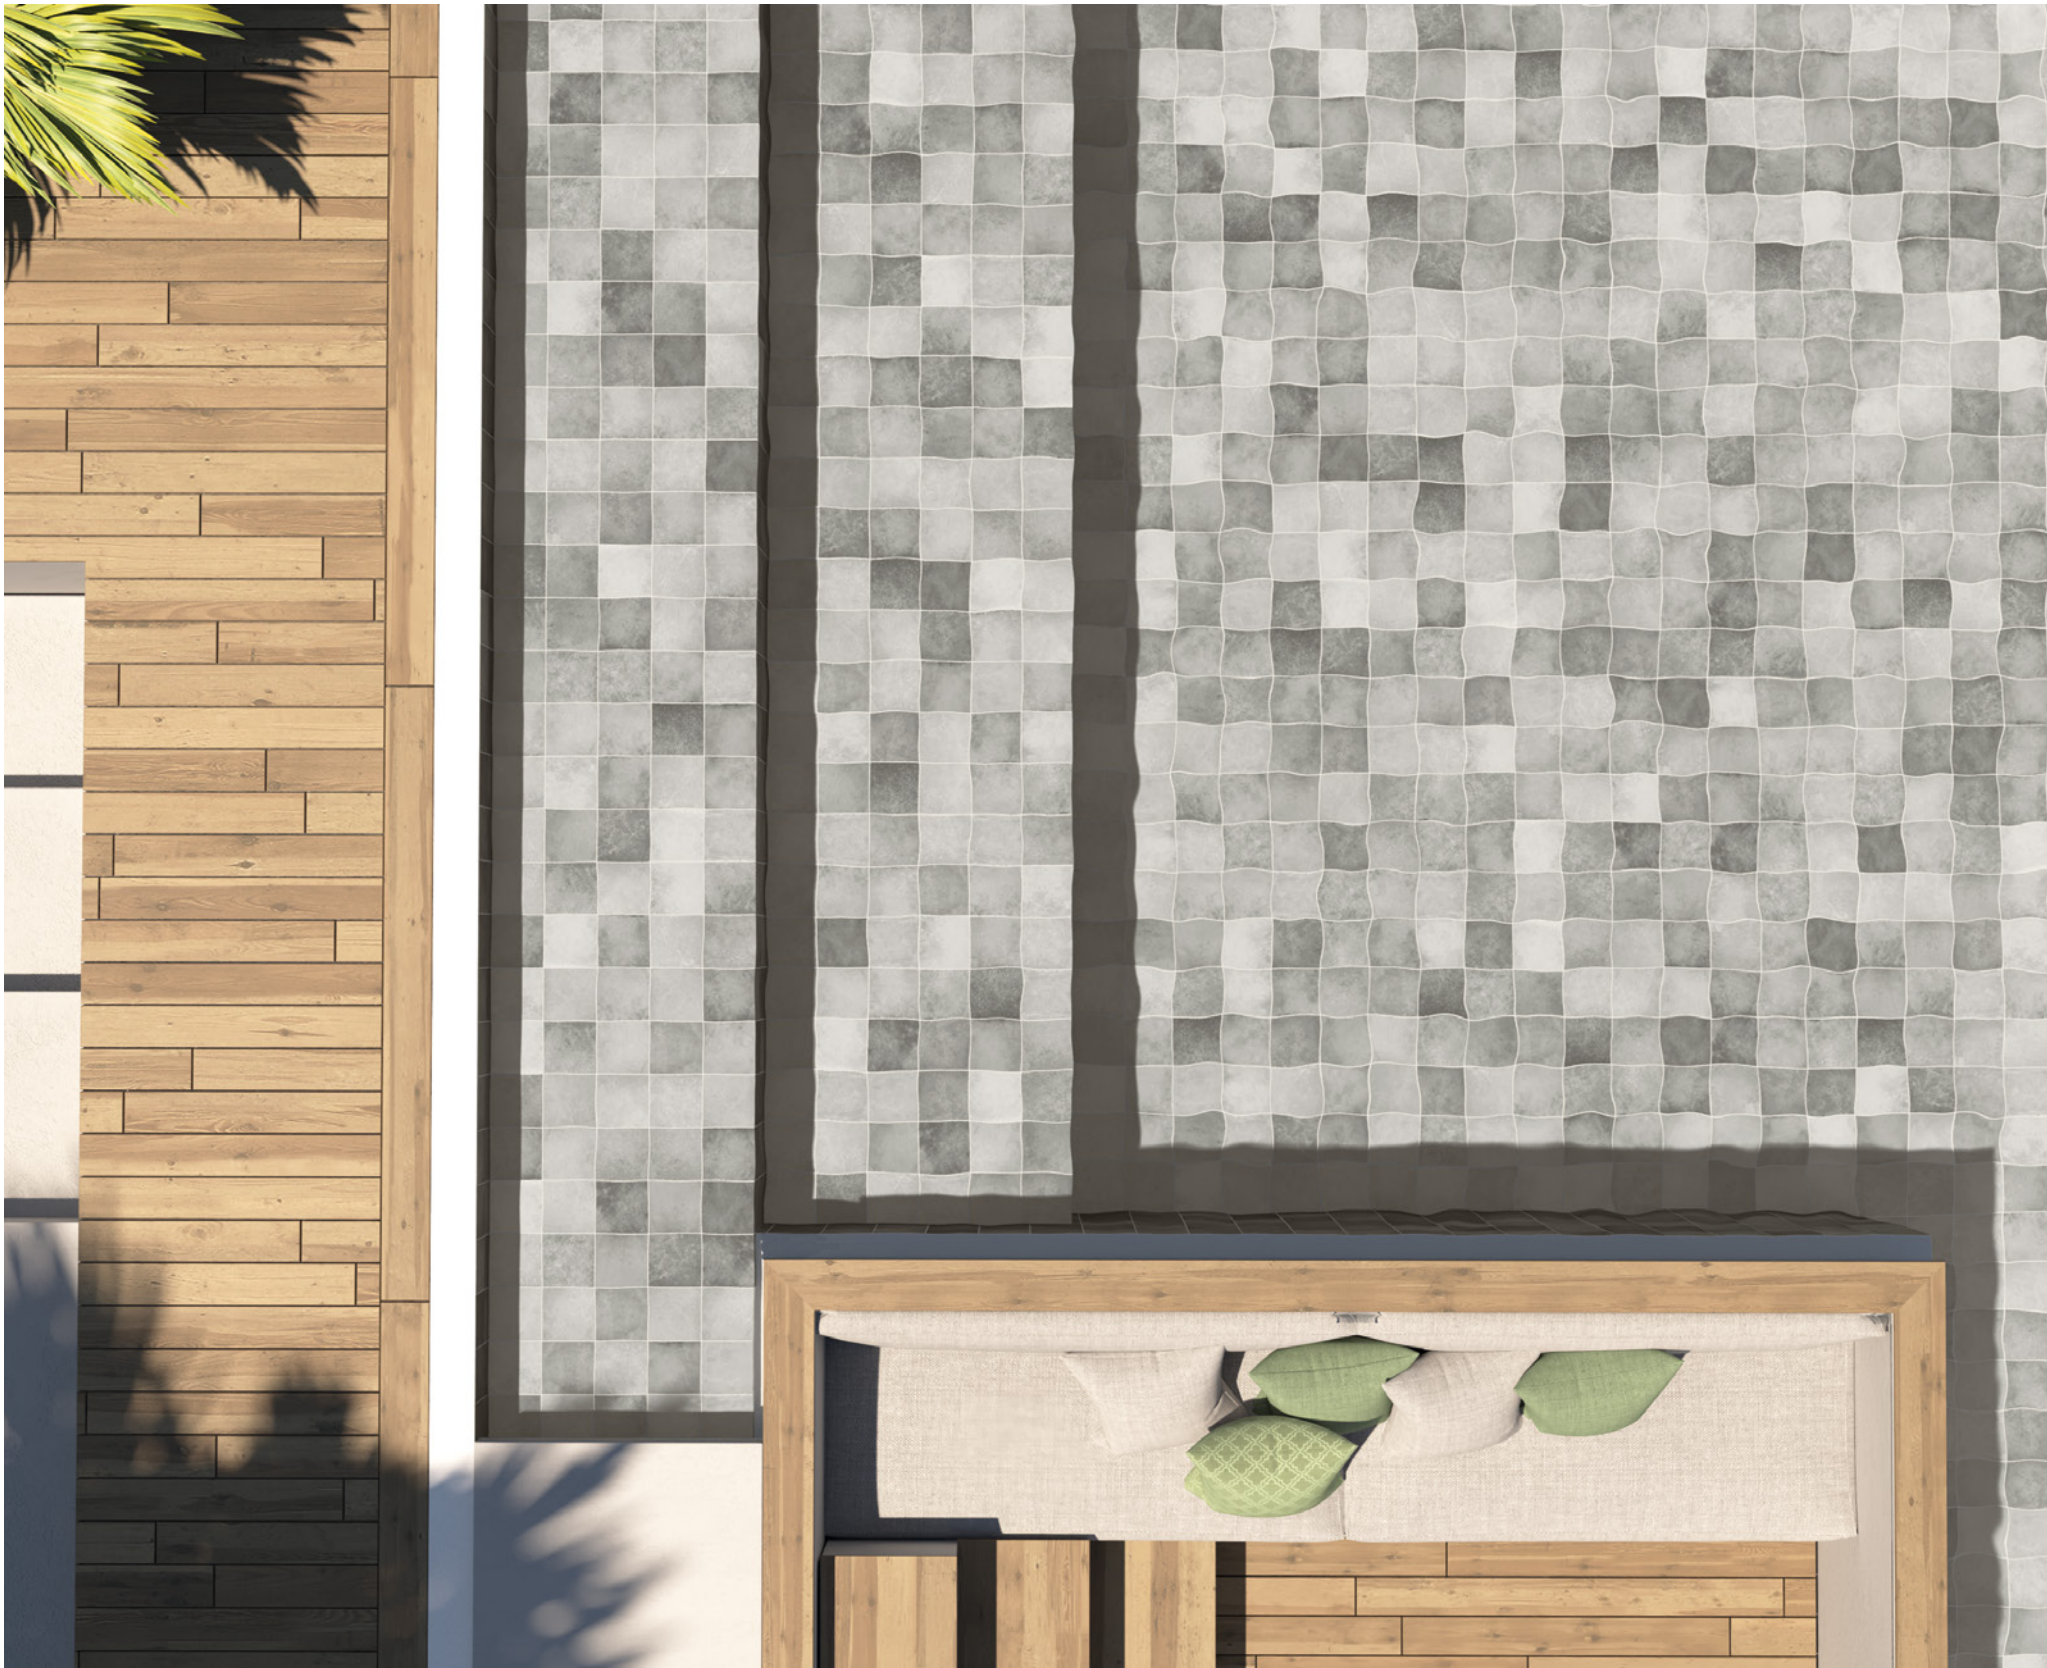

Mit glänzenden und matten Oberflächen und erhältlich in 12 stark schattierten Farben ermöglichen diese Fliesen eine vollständige Individualisierung und ein optisch auffälliges Design.

Diese speziell für Schwimmbäder entwickelte Kollektion vereint Langlebigkeit, Ästhetik und Wartungsfreundlichkeit und setzt neue Maßstäbe im Pooldesign.

SPA&POOLS est une collection de carreaux en céramique de 15x15 cm, en porcelaine de haute qualité, conçue pour transformer les piscines en espaces élégants et sophistiqués.

Avec des finitions brillantes et mates et disponibles en 12 couleurs très nuancées, ces carreaux permettent une personnalisation totale et un design visuellement saisissant.

Cette collection, créée spécifiquement pour les piscines, allie durabilité, esthétique et facilité d'entretien, établissant de nouvelles normes en matière de conception de piscines.

SPA&POOLS SEA MATT 15x15 cm 6" x 6"

SPA&POOLS SHADOW MATT 15x15 cm | 6" x 6"

EQUIPE

SPA&POOLS JUNGLE MATT 15x15 cm 6" x 6"

SPA&POOLS INDIGO MATT 15x15 cm 6" x 6"

EQUIPE

SPA&POOLS CELADON 15x15 cm 6" x 6"

SPA&POOLS BLUE NIGHT 15x15 cm 6" x 6"

EQUIPE