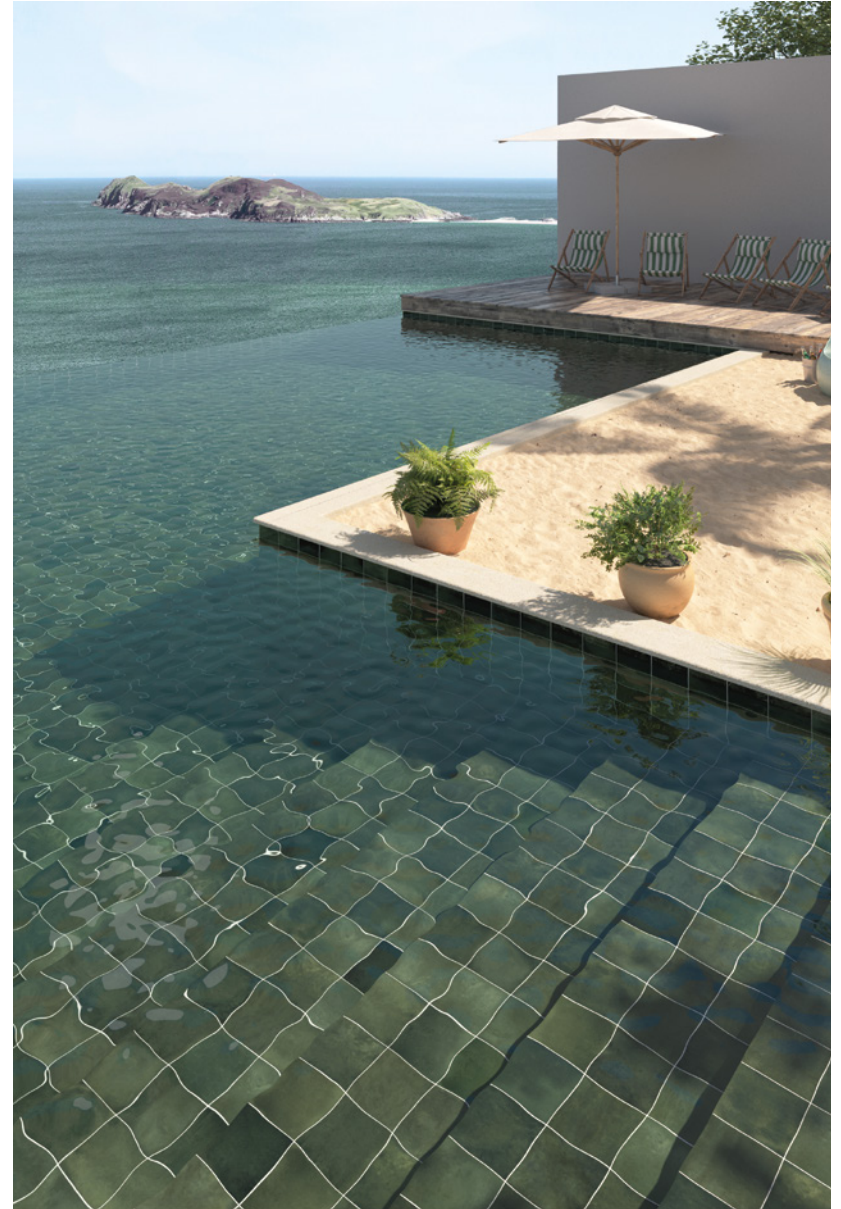

Mit glänzenden und matten Oberflächen und erhältlich in 12 stark schattierten Farben ermöglichen diese Fliesen eine vollständige Individualisierung und ein optisch auffälliges Design.

Diese speziell für Schwimmbäder entwickelte Kollektion vereint Langlebigkeit, Ästhetik und Wartungsfreundlichkeit und setzt neue Maßstäbe im Pooldesign.

SPA&POOLS est une collection de carreaux en céramique de 15x15 cm, en porcelaine de haute qualité, conçue pour transformer les piscines en espaces élégants et sophistiqués.

Avec des finitions brillantes et mates et disponibles en 12 couleurs très nuancées, ces carreaux permettent une personnalisation totale et un design visuellement saisissant.

Cette collection, créée spécifiquement pour les piscines, allie durabilité, esthétique et facilité d'entretien, établissant de nouvelles normes en matière de conception de piscines.

SPA&POOLS SEA MATT 15x15 cm 6" x 6"

SPA&POOLS SHADOW MATT 15x15 cm | 6" x 6"

EQUIPE

SPA&POOLS JUNGLE MATT 15x15 cm 6" x 6"

SPA&POOLS INDIGO MATT 15x15 cm 6" x 6"

EQUIPE

SPA&POOLS CELADON 15x15 cm 6" x 6"

SPA&POOLS BLUE NIGHT 15x15 cm 6" x 6"

EQUIPE