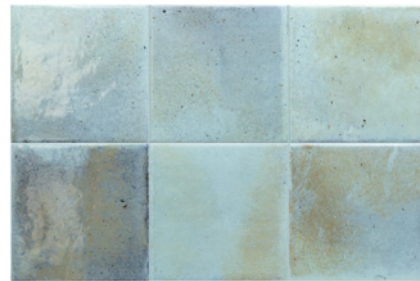

Con acabados en brillo y mate y disponibles en 12 colores altamente destonificados, estos azulejos permiten una personalización total y un diseño visualmente impactante.

Esta colección, creada específicamente para piscinas, combina durabilidad, estética y facilidad de mantenimiento, estableciendo nuevos estándares en el diseño de piscinas.

Mit glänzenden und matten Oberflächen und erhältlich in 12 stark schattierten Farben ermöglichen diese Fliesen eine vollständige Individualisierung und ein optisch auffälliges Design.

Diese speziell für Schwimmbäder entwickelte Kollektion vereint Langlebigkeit, Ästhetik und Wartungsfreundlichkeit und setzt neue Maßstäbe im Pooldesign.

SPA&POOLS est une collection de carreaux en céramique de 15x15 cm, en porcelaine de haute qualité, conçue pour transformer les piscines en espaces élégants et sophistiqués.

Avec des finitions brillantes et mates et disponibles en 12 couleurs très nuancées, ces carreaux permettent une personnalisation totale et un design visuellement saisissant.

CANVAS 31563 EQ-4

CANVAS MATT 31562 EQ-4

CELADON 31567 EQ-4

MOSS GREEN 31566 EQ-4

SHADOW MATT 31560 EQ-4

JUNGLE MATT 31558 EQ-4

SKY BLUE 31568 EQ-4

GLACIER 31564 EQ-4