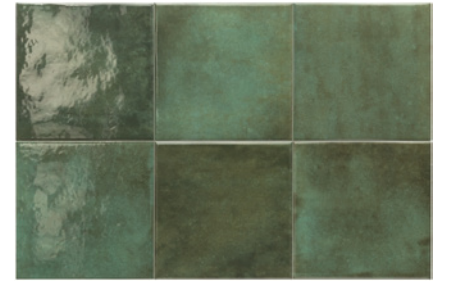

Mit glänzenden und matten Oberflächen und erhältlich in 12 stark schattierten Farben ermöglichen diese Fliesen eine vollständige Individualisierung und ein optisch auffälliges Design.

Diese speziell für Schwimmbäder entwickelte Kollektion vereint Langlebigkeit, Ästhetik und Wartungsfreundlichkeit und setzt neue Maßstäbe im Pooldesign.

SPA&POOLS MOSS GREEN 15x15 cm 6" x 6"

SPA&POOLS COLONIAL BLUE 15x15 cm 6" x 6"

Porcelánico · Pavimento / Porcelain tile · Floor tile
 Feinsteinzeug · Böden / Gres Cérame · Carrelage de sol

15 x 15 cm 6" x 6"

CANVAS 31563 EQ-4

CANVAS MATT 31562 EQ-4

CELADON 31567 EQ-4

MOSS GREEN 31566 EQ-4

SHADOW MATT 31560 EQ-4

JUNGLE MATT 31558 EQ-4

SKY BLUE 31568 EQ-4

GLACIER 31564 EQ-4